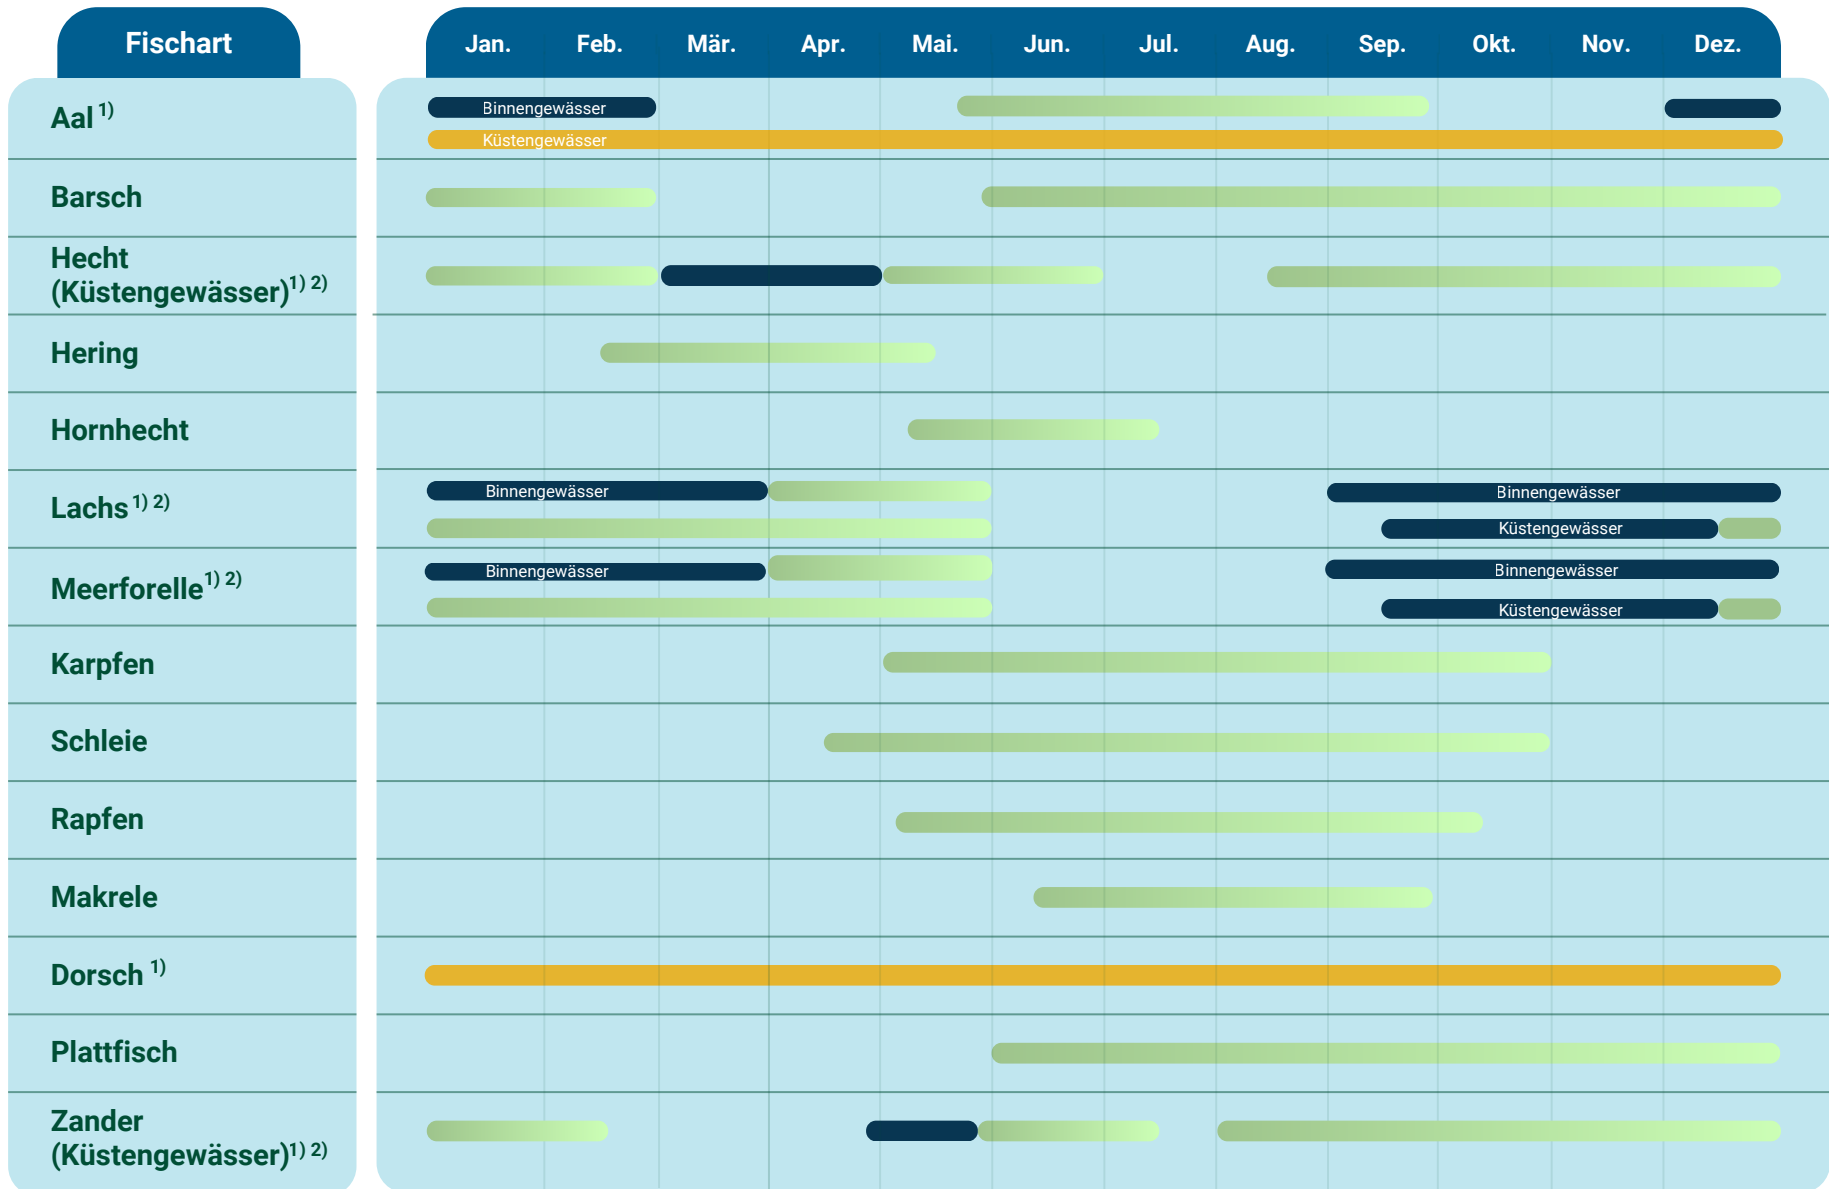

Fangkalender für Mecklenburg-Vorpommern

Fangzeit **Schonzeit** Fangverbot

1) Schonzeiten & Fangverbot | Stand: 2026 | Landesamt für Landwirtschaft, Lebensmittelsicherheit und Fischerei Mecklenburg-Vorpommern | www.lallf.de

2) Die Fischereiberechtigten der Binnengewässer legen in der Regel eigene Schonzeiten für die Wirtschaftsfischarten fest. Bitte achtet darauf, diese auf der Angelerlaubnis zu überprüfen.